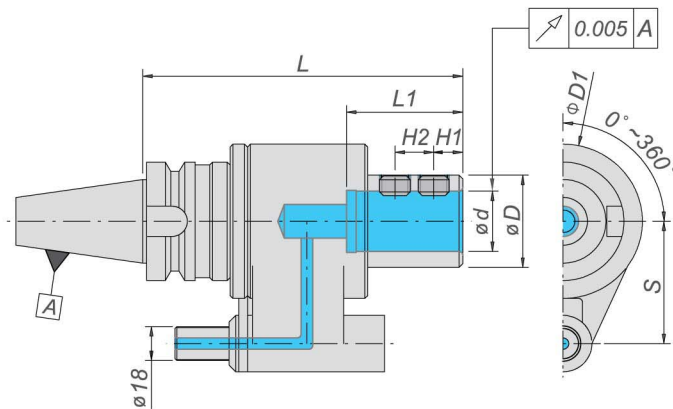

ВРАЩАЮЩИЕСЯ ПАТРОНЫ OSL С ВНУТРЕННЕЙ ПОДАЧЕЙ СОЖ

Part No. 規格	ød	øD	øD1	L	L1	H1	H2	G	S
BT40-OSL16-150	16	49	82	150	48	25	-	M12*1.75P*1	65
-OSL20-150	20				50				
-OSL25-165	25			165	56	15	20	M16*2.00P*2	
-OSL32-165	32				60			M12*1.75P*2	

BT50-OSL16-165	16	49	98	165	48	25	-	M12*1.75P*1	80
-OSL20-165	20				50				
-OSL25-165	25	59		165	56	15	20	M16*2.00P*2	
-OSL32-165	32				60				
-OSL40-165	40	70	25	M14*2.00P*2					

ПЕРЕХОДНЫЕ ВТУЛКИ OSL

Part No. 規格	ød	øD	L	L1
OSL25-160	16	25	60	48
-200	20			50
OSL32-200	25	32	64	56
-250				60
OSL40-250	32	40	74	60
-320				60