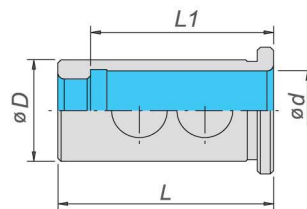

ВРАЩАЮЩИЕСЯ ПАТРОНЫ OSL С ВНУТРЕННЕЙ ПОДАЧЕЙ СОЖ

Part No. 規格	ød	øD	øD1	L	L1	H1	H2	G	S
BT40-OSL16-150	16	49	82	150	48	25	-	M12*1.75P*1	65
-OSL20-150	20				50				
-OSL25-165	25			165	56	15	20	M16*2.00P*2	
-OSL32-165	32				60			M12*1.75P*2	

BT50-OSL16-165	16	49	98	165	48	25	-	M12*1.75P*1	80
-OSL20-165	20				50				
-OSL25-165	25	59		165	56	15	20	M16*2.00P*2	
-OSL32-165	32				60				
-OSL40-165	40	70	25	M14*2.00P*2					

ПЕРЕХОДНЫЕ ВТУЛКИ OSL

Part No. 規格	ød	øD	L	L1
OSL25-160	16	25	60	48
-200	20			50
OSL32-200	25	32	64	56
-250				60
OSL40-250	32	40	74	60
-320				60