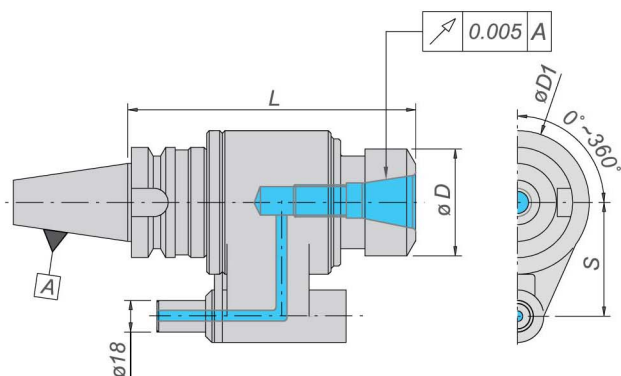

# ВРАЦАЮЩИЕСЯ ПАТРОНЫ OHER *Acrow* С ВНУТРЕННЕЙ ПОДАЧЕЙ СОЖ (DIN6499)

Part No. 規格	øA Range 搪孔範圍	øD	øD1	L	S	Collects 彈性筒夾
<b>BT40-OHER25-175</b>	ø4 ~ ø16	42	82	175	65	EROH25
<b>-OHER32-175</b>	ø4 ~ ø20	50				EROH32
<b>BT50-OHER25-180</b>	ø4 ~ ø16	42	98	180	80	EROH25
<b>-OHER32-180</b>	ø4 ~ ø20	50				EROH32

## ОПРАВКА-ПЕРЕХОДНИК TSA

Part No. 規格	ød	øD	L	H	G 螺栓	W
<b>BT50-TSA40M-075</b>	47	70	75	8	M16*2.0P	15.9
<b>TSA40U-075</b>					5/8"UNC	

G: Delivery with pull boit. 隨貨附螺栓.