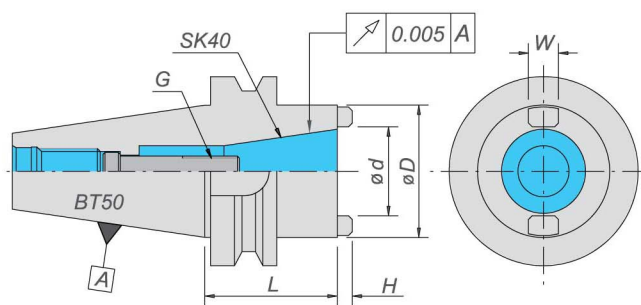

# ВРАЦАЮЩИЕСЯ ПАТРОНЫ OHER *Acrow* С ВНУТРЕННЕЙ ПОДАЧЕЙ СОЖ (DIN6499)

Part No. 規格	øA Range 搪孔範圍	øD	øD1	L	S	Collects 彈性筒夾
<b>BT40-OHER25-175</b>	ø4 ~ ø16	42	82	175	65	EROH25
<b>-OHER32-175</b>	ø4 ~ ø20	50				EROH32
<b>BT50-OHER25-180</b>	ø4 ~ ø16	42	98	180	80	EROH25
<b>-OHER32-180</b>	ø4 ~ ø20	50				EROH32

## ОПРАВКА-ПЕРЕХОДНИК TSA

Part No. 規格	ød	øD	L	H	G 螺栓	W
<b>BT50-TSA40M-075</b>	47	70	75	8	M16*2.0P	15.9
<b>TSA40U-075</b>					5/8"UNC	

G: Delivery with pull boit. 隨貨附螺栓.