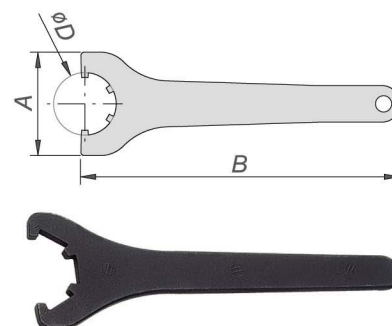

КЛЮЧИ

Part No. 規格	A	B	Nuts 適用螺帽
W-ER 8M	12.8	75	N08M
W-ER11M	16.8	90	N11M
W-ER16M	22.8	110	N16M
W-ER20M	29	120	N20M

Part No. 規格	A	B	W	Nuts 適用螺帽
W-ER11	32	95	17	ER11SH
W-ER16	44	145	25	ER16SH
W-ER20	52	170	30	ER20SH
W-NR10WD		335	1"	NR10WD

Part No. 規格	∅D	B	Nuts 適用螺帽
W-FK04	∅30 ~ ∅33	135	ER16GM
W-FK05	∅34 ~ ∅36	160	ER20GM
W-FK06	∅40 ~ ∅42	170	NR16/ER25SH/NR16WD
W-FK07	∅44 ~ ∅49	195	ER25GM
W-FK08	∅52 ~ ∅55	210	C20/ER32SH
W-FK09	∅58 ~ ∅62	230	CTH25/ER40SH/C25
W-FK10	∅68 ~ ∅75	245	CTH32/C32
W-FK11	∅80 ~ ∅93	270	ARH42

Part No. 規格	∅D	A	B	Nuts 適用螺帽
W-ER25	∅42	65	210	ER25
W-ER32	∅50	75	250	ER32
W-ER40	∅63	90	290	ER40
W-ER50	∅80	110	355	ER50

Ключи для высокоскоростного инструмента

Part No. 規格	∅D	B	Nuts 適用螺帽
W-D27	∅27.1	118	NR10, ER16FB
W-D34	∅34		ER20FB
W-D40	∅40	155	NR16, ER25FB
W-D48	∅48	212	C20H, ER32FB
W-D55	∅55		C25H
W-D68	∅68	251	C32H