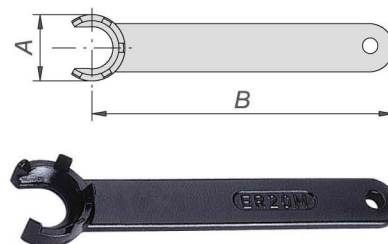

КЛЮЧИ

Part No. 規格	A	B	Nuts 適用螺帽
W-ER 8M	12.8	75	N08M
W-ER11M	16.8	90	N11M
W-ER16M	22.8	110	N16M
W-ER20M	29	120	N20M

Part No. 規格	A	B	W	Nuts 適用螺帽
W-ER11	32	95	17	ER11SH
W-ER16	44	145	25	ER16SH
W-ER20	52	170	30	ER20SH
W-NR10WD		335	1"	NR10WD

Part No. 規格	∅D	B	Nuts 適用螺帽
W-FK04	∅30 ~ ∅33	135	ER16GM
W-FK05	∅34 ~ ∅36	160	ER20GM
W-FK06	∅40 ~ ∅42	170	NR16/ER25SH/NR16WD
W-FK07	∅44 ~ ∅49	195	ER25GM
W-FK08	∅52 ~ ∅55	210	C20/ER32SH
W-FK09	∅58 ~ ∅62	230	CTH25/ER40SH/C25
W-FK10	∅68 ~ ∅75	245	CTH32/C32
W-FK11	∅80 ~ ∅93	270	ARH42

Part No. 規格	∅D	A	B	Nuts 適用螺帽
W-ER25	∅42	65	210	ER25
W-ER32	∅50	75	250	ER32
W-ER40	∅63	90	290	ER40
W-ER50	∅80	110	355	ER50

Ключи для высокоскоростного инструмента

Part No. 規格	∅D	B	Nuts 適用螺帽
W-D27	∅27.1	118	NR10, ER16FB
W-D34	∅34		ER20FB
W-D40	∅40	155	NR16, ER25FB
W-D48	∅48	212	C20H, ER32FB
W-D55	∅55		C25H
W-D68	∅68	251	C32H