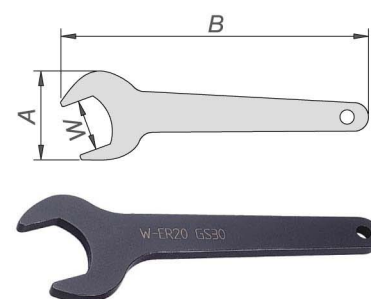

КЛЮЧИ

Part No. 規格	A	B	Nuts 適用螺帽
W-ER 8M	12.8	75	N08M
W-ER11M	16.8	90	N11M
W-ER16M	22.8	110	N16M
W-ER20M	29	120	N20M

Part No. 規格	A	B	W	Nuts 適用螺帽
W-ER11	32	95	17	ER11SH
W-ER16	44	145	25	ER16SH
W-ER20	52	170	30	ER20SH
W-NR10WD		335	1"	NR10WD

Part No. 規格	∅D	B	Nuts 適用螺帽
W-FK04	∅30 ~ ∅33	135	ER16GM
W-FK05	∅34 ~ ∅36	160	ER20GM
W-FK06	∅40 ~ ∅42	170	NR16/ER25SH/NR16WD
W-FK07	∅44 ~ ∅49	195	ER25GM
W-FK08	∅52 ~ ∅55	210	C20/ER32SH
W-FK09	∅58 ~ ∅62	230	CTH25/ER40SH/C25
W-FK10	∅68 ~ ∅75	245	CTH32/C32
W-FK11	∅80 ~ ∅93	270	ARH42

Part No. 規格	∅D	A	B	Nuts 適用螺帽
W-ER25	∅42	65	210	ER25
W-ER32	∅50	75	250	ER32
W-ER40	∅63	90	290	ER40
W-ER50	∅80	110	355	ER50

Ключи для высокоскоростного инструмента

Part No. 規格	∅D	B	Nuts 適用螺帽
W-D27	∅27.1	118	NR10, ER16FB
W-D34	∅34		ER20FB
W-D40	∅40	155	NR16, ER25FB
W-D48	∅48	212	C20H, ER32FB
W-D55	∅55		C25H
W-D68	∅68	251	C32H