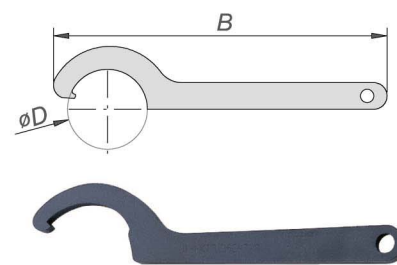

КЛЮЧИ

Part No. 規格	A	B	Nuts 適用螺帽
W-ER 8M	12.8	75	N08M
W-ER11M	16.8	90	N11M
W-ER16M	22.8	110	N16M
W-ER20M	29	120	N20M

Part No. 規格	A	B	W	Nuts 適用螺帽
W-ER11	32	95	17	ER11SH
W-ER16	44	145	25	ER16SH
W-ER20	52	170	30	ER20SH
W-NR10WD		335	1"	NR10WD

Part No. 規格	∅D	B	Nuts 適用螺帽
W-FK04	∅30 ~ ∅33	135	ER16GM
W-FK05	∅34 ~ ∅36	160	ER20GM
W-FK06	∅40 ~ ∅42	170	NR16/ER25SH/NR16WD
W-FK07	∅44 ~ ∅49	195	ER25GM
W-FK08	∅52 ~ ∅55	210	C20/ER32SH
W-FK09	∅58 ~ ∅62	230	CTH25/ER40SH/C25
W-FK10	∅68 ~ ∅75	245	CTH32/C32
W-FK11	∅80 ~ ∅93	270	ARH42

Part No. 規格	∅D	A	B	Nuts 適用螺帽
W-ER25	∅42	65	210	ER25
W-ER32	∅50	75	250	ER32
W-ER40	∅63	90	290	ER40
W-ER50	∅80	110	355	ER50

Ключи для высокоскоростного инструмента

Part No. 規格	∅D	B	Nuts 適用螺帽
W-D27	∅27.1	118	NR10, ER16FB
W-D34	∅34		ER20FB
W-D40	∅40	155	NR16, ER25FB
W-D48	∅48	212	C20H, ER32FB
W-D55	∅55		C25H
W-D68	∅68	251	C32H